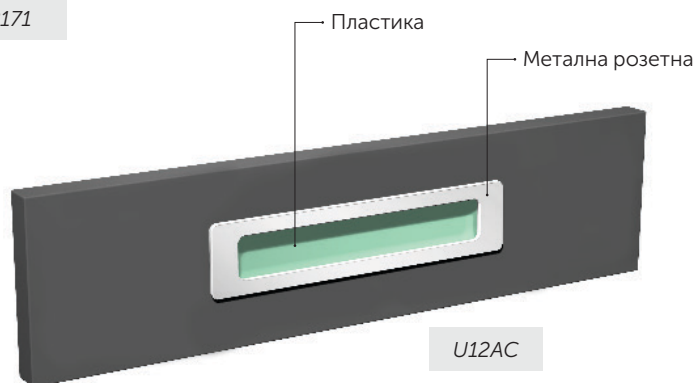

2171

U12AC

U12BC

rci rujzdesign

	↔	↔	✍	Цена
U12AC	160	172	012	451
	160	172	062	477
U12BC	160	172	012	387
	160	172	062	412
2171	2 x 160	360	012	340
	2 x 160	360	062	486