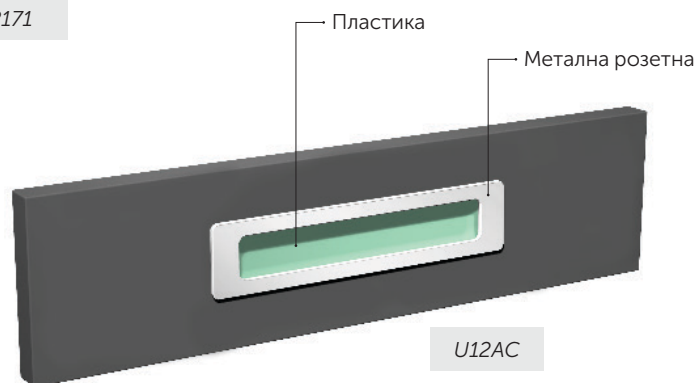

2171

U12AC

U12BC

rd rujzdesign

|       | ↔       | ↔   | ✍   | Цена |
|-------|---------|-----|-----|------|
| U12AC | 160     | 172 | 012 | 500  |
|       | 160     | 172 | 062 | 520  |
| U12BC | 160     | 172 | 012 | 440  |
|       | 160     | 172 | 062 | 460  |
| 2171  | 2 x 160 | 360 | 012 | 380  |
|       | 2 x 160 | 360 | 062 | 550  |