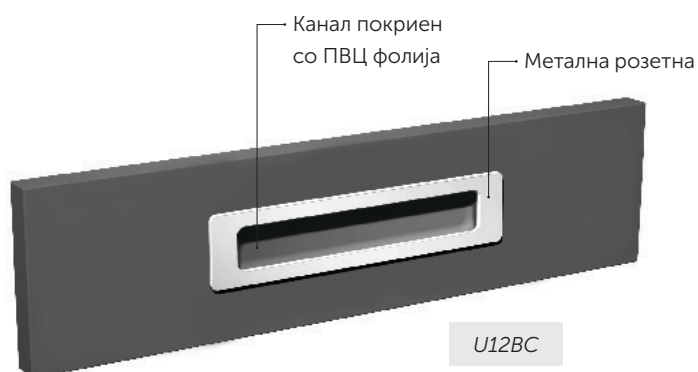

2171

U12AC

U12BC

rd rujzdesign

|       | ↔       | ↔   | ✍   | Цена |
|-------|---------|-----|-----|------|
| U12AC | 160     | 172 | 012 | 500  |
|       | 160     | 172 | 062 | 520  |
| U12BC | 160     | 172 | 012 | 440  |
|       | 160     | 172 | 062 | 460  |
| 2171  | 2 x 160 | 360 | 012 | 380  |
|       | 2 x 160 | 360 | 062 | 550  |