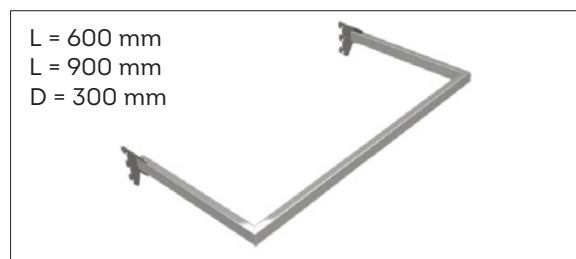

КОМПОНЕНТИ НА СИСТЕМОТ

ЕДИНЕЧЕН ВЕРТИКАЛЕН ПРОФИЛ
ASPS240

ДВОЕН ВЕРТИКАЛЕН ПРОФИЛ
ASPD280

ДРЖАЧ ЗА
ЗАКАЧАЛКИ (15 X 15)
ES1603

НАКОСЕН ДРЖАЧ ЗА
ЗАКАЧАЛКИ (15 X 15)
ES1703

ДРЖАЧ ЗА
ЗАКАЧАЛКИ
ES4703

ДРЖАЧИ ЗА ПОЛИЦИ
ES123003

ОВАЛНА ОКЛАГИЈА ЗА ЗАКАЧАЛКИ
ES4503

КОЦКАСТА ОКЛАГИЈА ЗА ЗАКАЧАЛКИ
ES146003 | ES149003

Шифра	Висина	Длабочина	Должина	Финиш	Цена	Забелешка
ASPS240	2400			Сив	1,150	Цена на цел профил
ASPD280	2800			Сив	1,249	Цена на цел профил
ES1603		300		Сив	265	Цена на едно парче
ES1703		300		Сив	416	Цена на едно парче
ES4703		300		Сив	568	Цена на едно парче
ES123003		300		Сив	259	Цена на еден пар (л+д)
ES4503		300	1200	Сив	1,514	Цена на едно парче
ES146003		300	600	Сив	978	Цена на едно парче
ES149003		300	900	Сив	1,073	Цена на едно парче