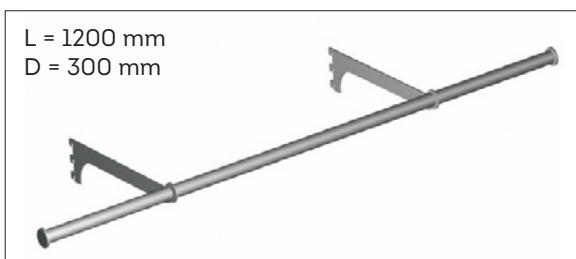

КОМПОНЕНТИ НА СИСТЕМОТ

ЕДИНЕЧЕН ВЕРТИКАЛЕН ПРОФИЛ
ASPS240

ДВОЕН ВЕРТИКАЛЕН ПРОФИЛ
ASPD280

ДРЖАЧ ЗА
ЗАКАЧАЛКИ (15 X 15)
ES1603

НАКОСЕН ДРЖАЧ ЗА
ЗАКАЧАЛКИ (15 X 15)
ES1703

ДРЖАЧ ЗА
ЗАКАЧАЛКИ
ES4703

ДРЖАЧИ ЗА ПОЛИЦИ
ES123003

ОВАЛНА ОКЛАГИЈА ЗА ЗАКАЧАЛКИ
ES4503

КОЦКАСТА ОКЛАГИЈА ЗА ЗАКАЧАЛКИ
ES146003 | ES149003

Шифра	Висина	Длабочина	Должина	Финиш	Цена	Забелешка
ASPS240	2400			Сив	1,150	Цена на цел профил
ASPD280	2800			Сив	1,249	Цена на цел профил
ES1603		300		Сив	265	Цена на едно парче
ES1703		300		Сив	416	Цена на едно парче
ES4703		300		Сив	568	Цена на едно парче
ES123003		300		Сив	259	Цена на еден пар (л+д)
ES4503		300	1200	Сив	1,514	Цена на едно парче
ES146003		300	600	Сив	978	Цена на едно парче
ES149003		300	900	Сив	1,073	Цена на едно парче