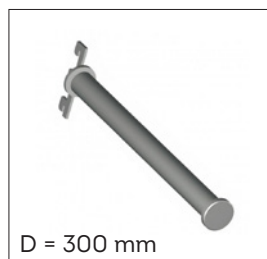

КОМПОНЕНТИ НА СИСТЕМОТ

ЕДИНЕЧЕН ВЕРТИКАЛЕН ПРОФИЛ
ASPS240

ДВОЕН ВЕРТИКАЛЕН ПРОФИЛ
ASPD280

ДРЖАЧ ЗА
ЗАКАЧАЛКИ (15 X 15)
ES1603

НАКОСЕН ДРЖАЧ ЗА
ЗАКАЧАЛКИ (15 X 15)
ES1703

ДРЖАЧ ЗА
ЗАКАЧАЛКИ
ES4703

ДРЖАЧИ ЗА ПОЛИЦИ
ES123003

ОВАЛНА ОКЛАГИЈА ЗА ЗАКАЧАЛКИ
ES4503

КОЦКАСТА ОКЛАГИЈА ЗА ЗАКАЧАЛКИ
ES146003 | ES149003

Шифра	Висина	Длабочина	Должина	Финиш	Цена	Забелешка
ASPS240	2400			Сив	1,150	Цена на цел профил
ASPD280	2800			Сив	1,249	Цена на цел профил
ES1603		300		Сив	265	Цена на едно парче
ES1703		300		Сив	416	Цена на едно парче
ES4703		300		Сив	568	Цена на едно парче
ES123003		300		Сив	259	Цена на еден пар (л+д)
ES4503		300	1200	Сив	1,514	Цена на едно парче
ES146003		300	600	Сив	978	Цена на едно парче
ES149003		300	900	Сив	1,073	Цена на едно парче