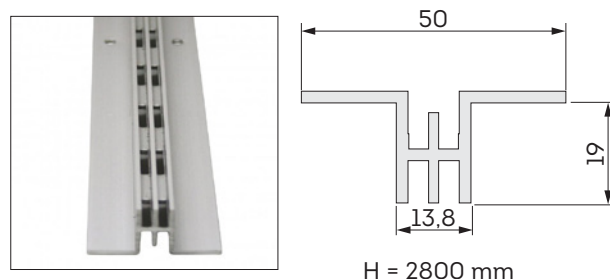

КОМПОНЕНТИ НА СИСТЕМОТ

ЕДИНЕЧЕН ВЕРТИКАЛЕН ПРОФИЛ
ASPS240

ДВОЕН ВЕРТИКАЛЕН ПРОФИЛ
ASPD280

ДРЖАЧ ЗА
ЗАКАЧАЛКИ (15 X 15)
ES1603

НАКОСЕН ДРЖАЧ ЗА
ЗАКАЧАЛКИ (15 X 15)
ES1703

ДРЖАЧ ЗА
ЗАКАЧАЛКИ
ES4703

ДРЖАЧИ ЗА ПОЛИЦИ
ES123003

ОВАЛНА ОКЛАГИЈА ЗА ЗАКАЧАЛКИ
ES4503

КОЦКАСТА ОКЛАГИЈА ЗА ЗАКАЧАЛКИ
ES146003 | ES149003

Шифра	Висина	Длабочина	Должина	Финиш	Цена	Забелешка
ASPS240	2400			Сив	1,150	Цена на цел профил
ASPD280	2800			Сив	1,249	Цена на цел профил
ES1603		300		Сив	265	Цена на едно парче
ES1703		300		Сив	416	Цена на едно парче
ES4703		300		Сив	568	Цена на едно парче
ES123003		300		Сив	259	Цена на еден пар (л+д)
ES4503		300	1200	Сив	1,514	Цена на едно парче
ES146003		300	600	Сив	978	Цена на едно парче
ES149003		300	900	Сив	1,073	Цена на едно парче