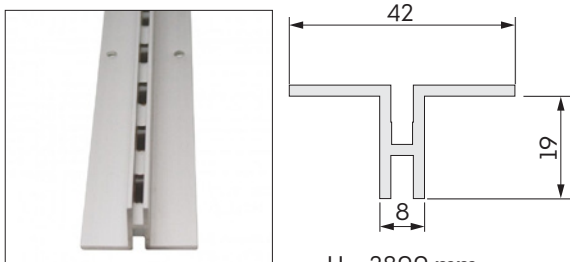

КОМПОНЕНТИ НА СИСТЕМОТ

ЕДИНЕЧЕН ВЕРТИКАЛЕН ПРОФИЛ
ASPS240

ДВОЕН ВЕРТИКАЛЕН ПРОФИЛ
ASPD280

ДРЖАЧ ЗА
ЗАКАЧАЛКИ (15 X 15)
ES1603

НАКОСЕН ДРЖАЧ ЗА
ЗАКАЧАЛКИ (15 X 15)
ES1703

ДРЖАЧ ЗА
ЗАКАЧАЛКИ
ES4703

ДРЖАЧИ ЗА ПОЛИЦИ
ES123003

ОВАЛНА ОКЛАГИЈА ЗА ЗАКАЧАЛКИ
ES4503

КОЦКАСТА ОКЛАГИЈА ЗА ЗАКАЧАЛКИ
ES146003 | ES149003

Шифра	Висина	Длабочина	Должина	Финиш	Цена	Забелешка
ASPS240	2400			Сив	1,150	Цена на цел профил
ASPD280	2800			Сив	1,249	Цена на цел профил
ES1603		300		Сив	265	Цена на едно парче
ES1703		300		Сив	416	Цена на едно парче
ES4703		300		Сив	568	Цена на едно парче
ES123003		300		Сив	259	Цена на еден пар (л+д)
ES4503		300	1200	Сив	1,514	Цена на едно парче
ES146003		300	600	Сив	978	Цена на едно парче
ES149003		300	900	Сив	1,073	Цена на едно парче