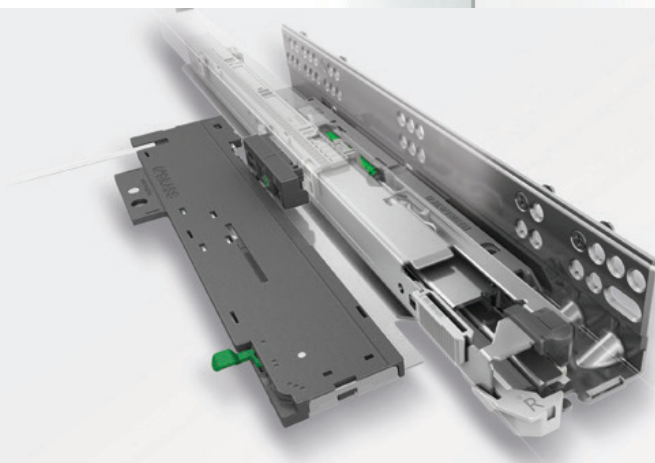

**Soft-close систем за меко затварање.**

Со Soft-close, целокупниот концепт за амортизација од GRASS го претвора секое движење во искуство.

Затворањето на фиоките со Soft-close е нешто посебно.

Soft-close нежно го сопира фронтот на фиоката и го повлекува полека навнатре.