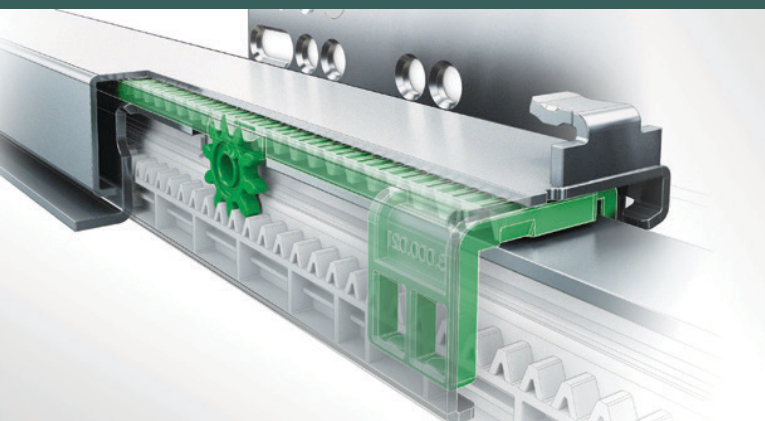

**DYNAPRO**  
СКРИЕНИ ЛИЗГАЧИ  
за фиоки со дрвени страници

**G\*GRASS®**

Дупарго е систем на скриени лизгачи под фиоката што обезбедува лесно отворање и затворање. Скриените лизгачи се невидливи, но тие се клучни за непрекорната работа и позитивно влијаат на перцепцијата за квалитетот на фиоката.

**Синхронизирано целосно извлекување за одлични работни карактеристики.**

Благодарение на механички синхронизираните Дунпро лизгачи, фиоките се движат тивко и без отпор. Дури и под висок товар, одличните карактеристики на движење на Дунпро остануваат непроменети. Доволен е мало повлекување за да ја отворите фиоката. Отпорни на абразија пластичните тркалца секогаш ќе обезбедат глатка, рамномерна работа.

**Три димензии за совршено порамнување на предниот панел.**

Дунпро нуди интегрирано порамнување по висина, по бочните страни и наклонетост. Сите прилагодувања можат да се направат без алатки. Благодарение на интегрираната 3D технологија за прилагодување на Дунпро, предните панели на фиоките можат да се усогласат со милиметарска прецизност. Со неколку едноставни прилагодувања, можете да постигнете оптимално усогласување на предниот панел.