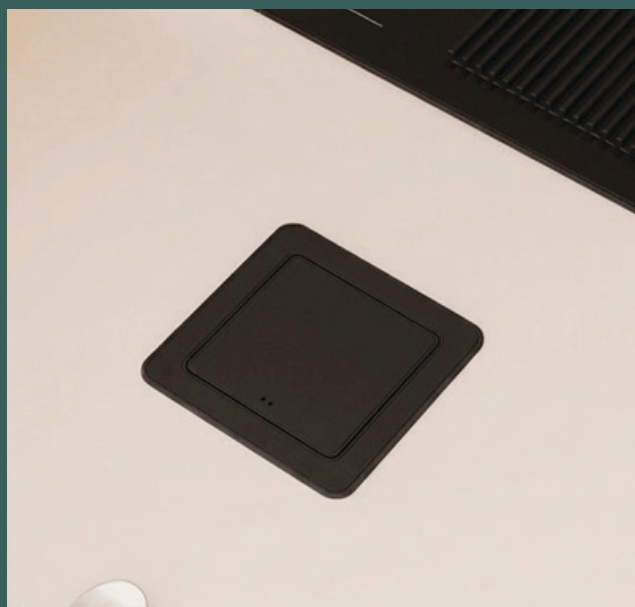

FLIPAROUND

Префинет и минималистички

Благодарение на својот ротационен механизам и компактен дизајн, FlipAround Ви овозможува пристап до повеќе приклучоци со една рака во две едноставни движења, без разлика дали работите во канцеларија или го подготвувате Вашиот омилен пијалак или оброк во кујната.

Нежното притискање на заоблениот квадратен капак го става во движење, откривајќи ги приклучоците, додека лесното туркање на лизгачот го враќа сè во првобитната позиција.

Капакот овозможува контролирано одводнување во случај на истурање течности, приклучоците се благо подигнати за побезбедна употреба, а системот за заклучување спречува случајни отворања и осигурува стабилност.