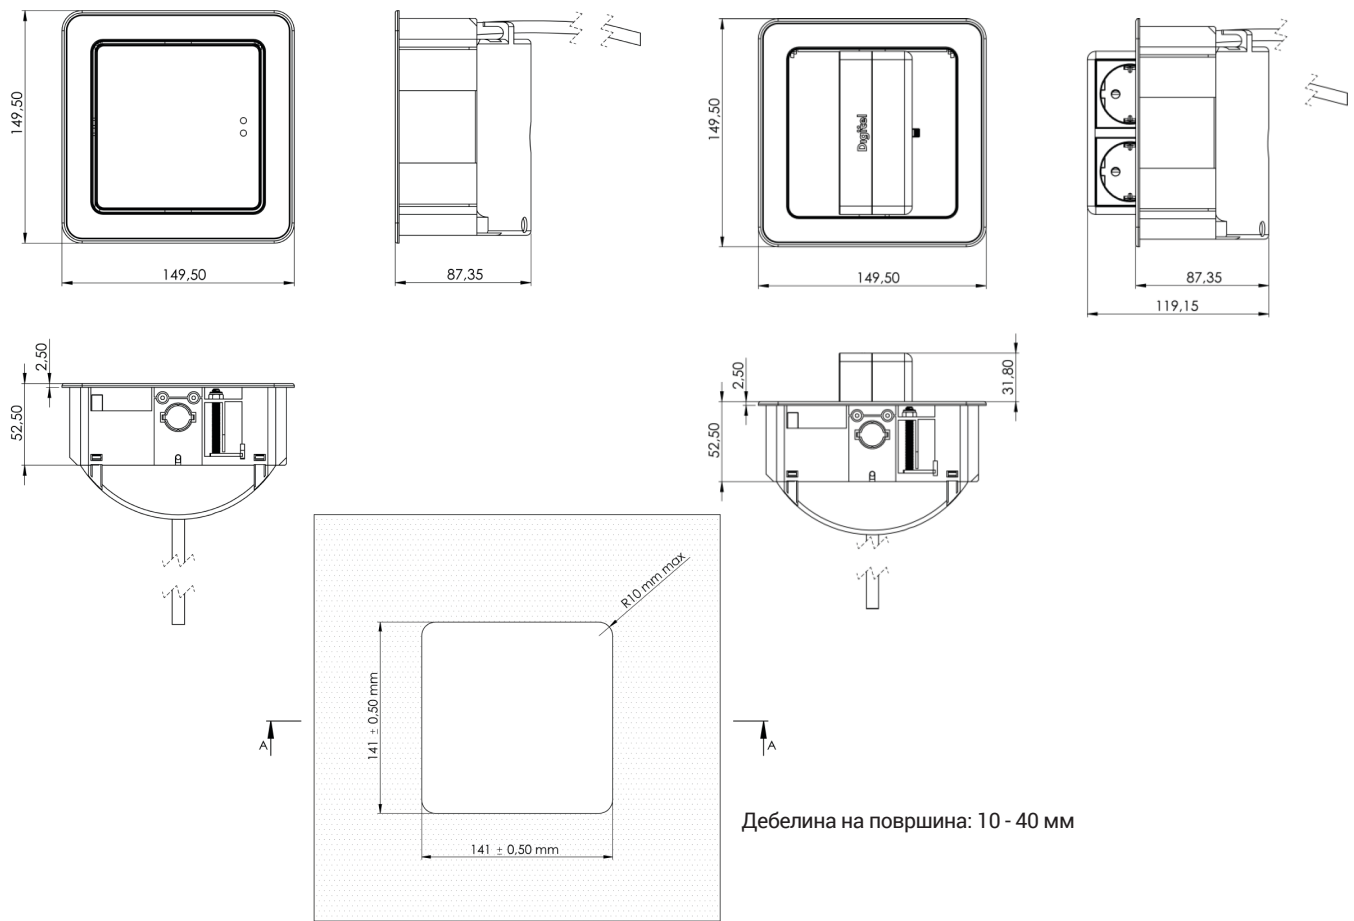

FlipAround 4 В/В 3Pfa1Cac 2Xbfe 15427

Производител	Digitel
Идент	041577
Опис	Еlegantниот, минималистички дизајн го прави FlipAround идеален додаток за кујнски острови, работни плочи и други површини. Без оглед на стилот на вашиот ентериер, FlipAround се вклопува без напор и ја подигнува функционалноста на просторот на повисоко ниво.
Шифра	4 В/В 3Pfa1Cac 2Xbfe 15427
Модули	<ul style="list-style-type: none"> » 3 Шуко приклучока; » 2 USB Type-C приклучока;
Место на примена	Кујни, Спални, Дневни соби, Канцеларии, Хотели ...
Боја	Црна

FLIPAROUND УРЕДИ И ДИМЕНЗИИ

Димензии на уредот

Монтирање на уредот