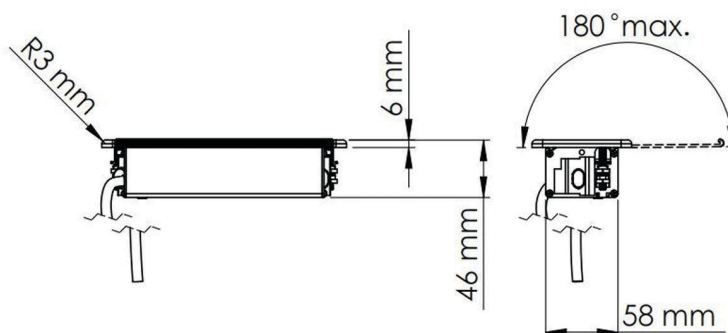

Она што го издвојува SlimCover од повеќето други уреди е неговата длабочина – само 40мм. Ова значи дека зафаќа многу малку простор под површината на која е инсталиран. Неговите минимални димензии го прават соодветен за секаков вид средини, особено за оние локации каде што другите единици не можат лесно да се инсталираат.

Пластични делови и штекери

Во Црна боја

SLIMCOVER УРЕДИ И ДИМЕНЗИИ

SlimCover 4 В/В/В 3Pfb1Ccc 2Xbfe 16250

Производител	Digitel
Идент	041579
Опис	SlimCover се монтира од горната страна, што значи дека може да се постави на места каде што другата страна е недостапна, како што се заглавјата на хотелските кревети или панелните ѕидови. Неговиот начин на монтажа значи дека SlimCover е исто така популарен избор за канцелариски мебел.
Шифра	4 В/В/В 3Pfb1Ccc 2Xbfe 16250
Модули	» 3 Шуко приклучока; » 2 USB Type-C приклучока;
Место на примена	Кујни, Спални, Дневни соби, Канцеларии, Хотели ...
Боја	Црна

Димензии на уредот

Монтирање на уредот

SLIMCOVER УРЕДИ И ДИМЕНЗИИ

SlimCover 4 В/В/В 4Pfb 2Xbfe 10748

Производител	Digitel
Идент	041580
Опис	SlimCover се монтира од горната страна, што значи дека може да се постави на места каде што другата страна е недостапна, како што се заглавјата на хотелските кревети или панелните ѕидови. Неговиот начин на монтажа значи дека SlimCover е исто така популарен избор за канцеларски мебел.
Шифра	4 В/В/В 4Pfb 2Xbfe 10748
Модули	» 4 Шуко приклучока;
Место на примена	Кујни, Спални, Дневни соби, Канцеларии, Хотели ...
Боја	Црна

Димензии на уредот

Монтирање на уредот

L (мм)	228
D (мм)	3 - 10, за стакло, метал, камени површини 3 - ∞, за дрвени површини