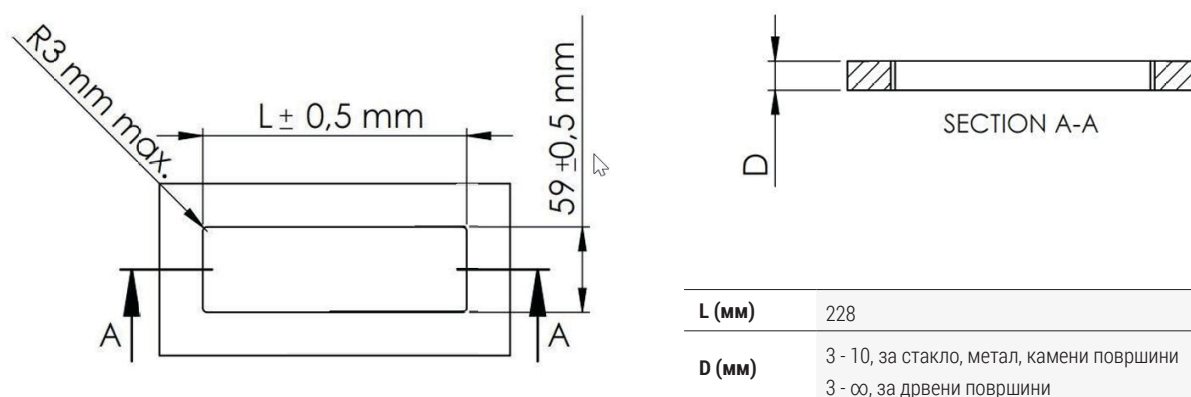

Пластични делови и штекери

Во Црна боја

SLIMCOVER УРЕДИ И ДИМЕНЗИИ

SlimCover 4 В/В/В 3Pfb1Ccc 2Xbfe 16250

Производител	Digitel
Идент	041579
Опис	SlimCover се монтира од горната страна, што значи дека може да се постави на места каде што другата страна е недостапна, како што се заглавјата на хотелските кревети или панелните ѕидови. Неговиот начин на монтажа значи дека SlimCover е исто така популарен избор за канцелариски мебел.
Шифра	4 В/В/В 3Pfb1Ccc 2Xbfe 16250
Модули	» 3 Шуко приклучока; » 2 USB Type-C приклучока;
Место на примена	Кујни, Спални, Дневни соби, Канцеларии, Хотели ...
Боја	Црна

Димензии на уредот

Монтирање на уредот

SLIMCOVER УРЕДИ И ДИМЕНЗИИ

SlimCover 4 В/В/В 4Pfb 2Xbfe 10748

Производител	Digitel
Идент	041580
Опис	SlimCover се монтира од горната страна, што значи дека може да се постави на места каде што другата страна е недостапна, како што се заглавјата на хотелските кревети или панелните ѕидови. Неговиот начин на монтажа значи дека SlimCover е исто така популарен избор за канцеларски мебел.
Шифра	4 В/В/В 4Pfb 2Xbfe 10748
Модули	» 4 Шуко приклучока;
Место на примена	Кујни, Спални, Дневни соби, Канцеларии, Хотели ...
Боја	Црна

Димензии на уредот

Монтирање на уредот

L (мм)	228
D (мм)	3 - 10, за стакло, метал, камени површини 3 - ∞, за дрвени површини