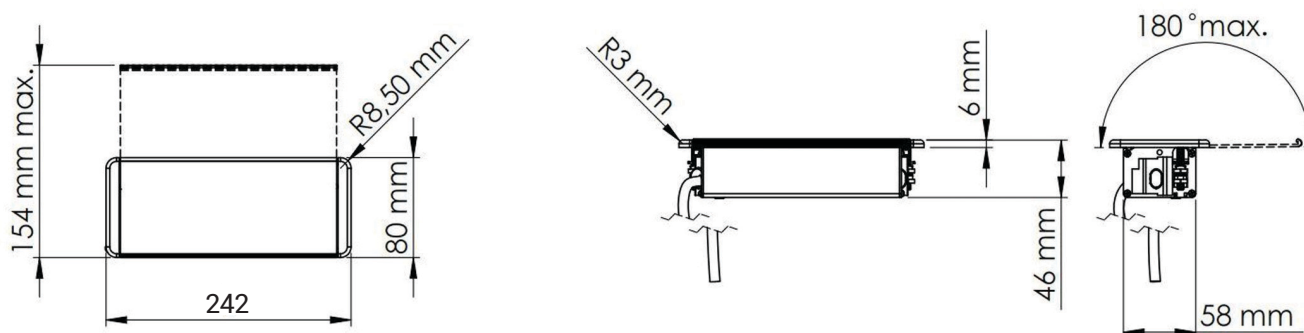

Пластични делови и штекери

Во Црна боја

SLIMCOVER УРЕДИ И ДИМЕНЗИИ

SlimCover 4 В/В/В 3Pfb1Ccc 2Xbfe 16250

Производител	Digitel
Идент	041579
Опис	SlimCover се монтира од горната страна, што значи дека може да се постави на места каде што другата страна е недостапна, како што се заглавјата на хотелските кревети или панелните ѕидови. Неговиот начин на монтажа значи дека SlimCover е исто така популарен избор за канцелариски мебел.
Шифра	4 В/В/В 3Pfb1Ccc 2Xbfe 16250
Модули	» 3 Шуко приклучока; » 2 USB Type-C приклучока;
Место на примена	Кујни, Спални, Дневни соби, Канцеларии, Хотели ...
Боја	Црна

Димензии на уредот

Монтирање на уредот

SLIMCOVER УРЕДИ И ДИМЕНЗИИ

SlimCover 4 В/В/В 4Pfb 2Xbfe 10748

Производител	Digitel
Идент	041580
Опис	SlimCover се монтира од горната страна, што значи дека може да се постави на места каде што другата страна е недостапна, како што се заглавјата на хотелските кревети или панелните ѕидови. Неговиот начин на монтажа значи дека SlimCover е исто така популарен избор за канцеларски мебел.
Шифра	4 В/В/В 4Pfb 2Xbfe 10748
Модули	» 4 Шуко приклучока;
Место на примена	Кујни, Спални, Дневни соби, Канцеларии, Хотели ...
Боја	Црна

Димензии на уредот

Монтирање на уредот

L (мм)	228
D (мм)	3 - 10, за стакло, метал, камени површини 3 - ∞, за дрвени површини