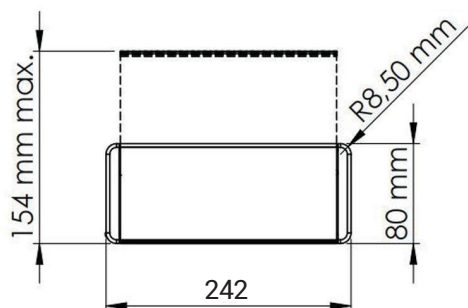

Она што го издвојува SlimCover од повеќето други уреди е неговата длабочина – само 40мм. Ова значи дека зафаќа многу малку простор под површината на која е инсталиран. Неговите минимални димензии го прават соодветен за секаков вид средини, особено за оние локации каде што другите единици не можат лесно да се инсталираат.

Пластични делови и штекери

Во Црна боја

SLIMCOVER УРЕДИ И ДИМЕНЗИИ

SlimCover 4 В/В/В 3Pfb1Ccc 2Xbfe 16250

Производител	Digitel
Идент	041579
Опис	SlimCover се монтира од горната страна, што значи дека може да се постави на места каде што другата страна е недостапна, како што се заглавјата на хотелските кревети или панелните ѕидови. Неговиот начин на монтажа значи дека SlimCover е исто така популарен избор за канцелариски мебел.
Шифра	4 В/В/В 3Pfb1Ccc 2Xbfe 16250
Модули	» 3 Шуко приклучока; » 2 USB Type-C приклучока;
Место на примена	Кујни, Спални, Дневни соби, Канцеларии, Хотели ...
Боја	Црна

Димензии на уредот

Монтирање на уредот

SLIMCOVER УРЕДИ И ДИМЕНЗИИ

SlimCover 4 В/В/В 4Pfb 2Xbfe 10748

Производител	Digitel
Идент	041580
Опис	SlimCover се монтира од горната страна, што значи дека може да се постави на места каде што другата страна е недостапна, како што се заглавјата на хотелските кревети или панелните ѕидови. Неговиот начин на монтажа значи дека SlimCover е исто така популарен избор за канцеларски мебел.
Шифра	4 В/В/В 4Pfb 2Xbfe 10748
Модули	» 4 Шуко приклучока;
Место на примена	Кујни, Спални, Дневни соби, Канцеларии, Хотели ...
Боја	Црна

Димензии на уредот

Монтирање на уредот

L (мм)	228
D (мм)	3 - 10, за стакло, метал, камени површини 3 - ∞, за дрвени површини