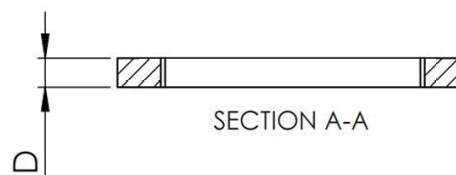

Пластични делови и штекери

Во Црна боја

SLIMCOVER УРЕДИ И ДИМЕНЗИИ

SlimCover 4 В/В/В 3Pfb1Ccc 2Xbfe 16250

Производител	Digitel
Идент	041579
Опис	SlimCover се монтира од горната страна, што значи дека може да се постави на места каде што другата страна е недостапна, како што се заглавјата на хотелските кревети или панелните ѕидови. Неговиот начин на монтажа значи дека SlimCover е исто така популарен избор за канцелариски мебел.
Шифра	4 В/В/В 3Pfb1Ccc 2Xbfe 16250
Модули	» 3 Шуко приклучока; » 2 USB Type-C приклучока;
Место на примена	Кујни, Спални, Дневни соби, Канцеларии, Хотели ...
Боја	Црна

Димензии на уредот

Монтирање на уредот

SLIMCOVER УРЕДИ И ДИМЕНЗИИ

SlimCover 4 В/В/В 4Pfb 2Xbfe 10748

Производител	Digitel
Идент	041580
Опис	SlimCover се монтира од горната страна, што значи дека може да се постави на места каде што другата страна е недостапна, како што се заглавјата на хотелските кревети или панелните ѕидови. Неговиот начин на монтажа значи дека SlimCover е исто така популарен избор за канцеларски мебел.
Шифра	4 В/В/В 4Pfb 2Xbfe 10748
Модули	» 4 Шуко приклучока;
Место на примена	Кујни, Спални, Дневни соби, Канцеларии, Хотели ...
Боја	Црна

Димензии на уредот

Монтирање на уредот

L (мм)	228
D (мм)	3 - 10, за стакло, метал, камени површини 3 - ∞, за дрвени површини