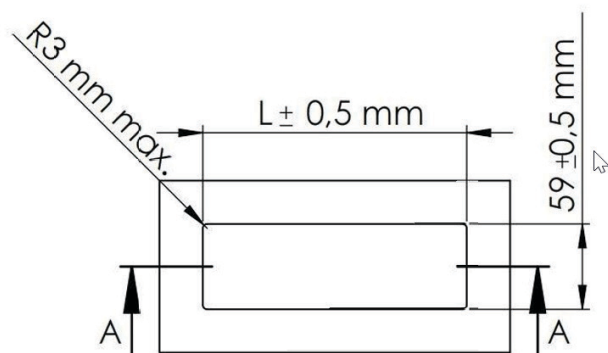

Димензии на уредот

Монтирање на уредот

SLIMCOVER УРЕДИ И ДИМЕНЗИИ

SlimCover 4 В/В/В 4Pfb 2Xbfe 10748

Производител	Digitel
Идент	041580
Опис	SlimCover се монтира од горната страна, што значи дека може да се постави на места каде што другата страна е недостапна, како што се заглавјата на хотелските кревети или панелните ѕидови. Неговиот начин на монтажа значи дека SlimCover е исто така популарен избор за канцеларски мебел.
Шифра	4 В/В/В 4Pfb 2Xbfe 10748
Модули	» 4 Шуко приклучока;
Место на примена	Кујни, Спални, Дневни соби, Канцеларии, Хотели ...
Боја	Црна

Димензии на уредот

Монтирање на уредот

L (мм)	228
D (мм)	3 - 10, за стакло, метал, камени површини 3 - ∞, за дрвени површини